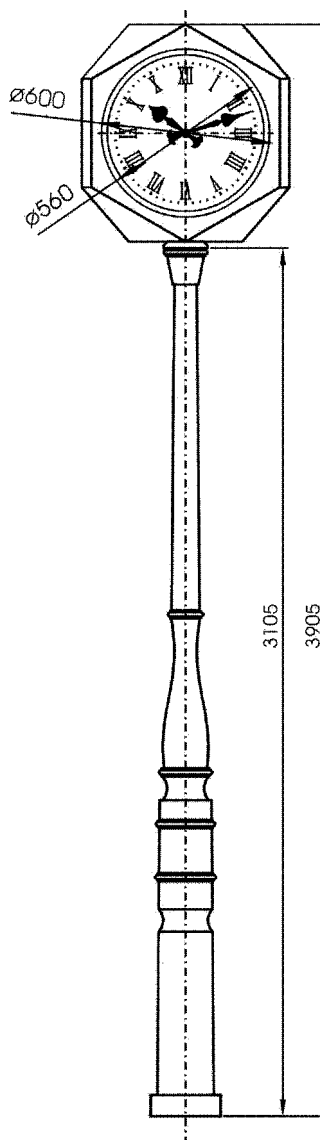

- třístranné hodiny o rozměru číselníku 600 mm
- podružné verze hodin je možno řídit pomocí linky podružných hodin libovolnými hlavními hodinami dodávanými firmou Elektročas
- podle použitých hlavních hodin lze zajistit:
  - přesnost od 0,3 sekundy / den až po absolutně přesný chod při připojení přijímače radiosignálu DCF
  - automatický přechod letní - zimní čas
- autonomní verze jsou řízeny vestavěnými hlavními hodinami EH81, které zajišťují chod v rozmezí teplot -25°C až +55°C
- možnost provedení se sekundovou ručkou
- dokonalé prosvětlení číselníku je zajištěno zabudovanou kompaktní zářivkou
- snadný přístup do vnitřního prostoru hodin usnadňuje údržbu
- kresbu číselníku a tvar ruček lze dodat podle požadavku zákazníka římskými číslicemi, arabskými číslicemi nebo symboly; možnost firemní reklamy na číselníku
- upevnění hodin centrálně na historizující litinový sloup

## TECHNICKÉ PARAMETRY

TYPOVÉ OZNAČENÍ	AVT 60	AVTS 60
Rozměr číselníku	600 mm	
Napětí pulsů řídicí linky	12, 24, 60 V -25%; +50%	
Jmenovitý proudový odběr z řídicí linky (pro každou „stranu“ hodin – číselník)	16 mA / 12 V; 8 mA / 24 V; 4 mA / 60 V	
Maximální proudový odběr z řídicí linky (pro každou „stranu“ hodin – číselník)	19.5 mA / 12 V; 11.1 mA / 24 V; 5.5 mA / 60 V	
Min.délka minutových pulsů	0,8 s	
Napájecí napětí osvětlení	230 V / 50 Hz	
Příkon osvětlení	60 W	
Napájecí napětí pohonu sekundové ručky	-	230V /50Hz
Příkon pohonu sekundové ručky (pro každou „stranu“ hodin – číselník)	-	1 W
Hmotnost	41 kg	

ROZMĚROVÝ NÁČRT