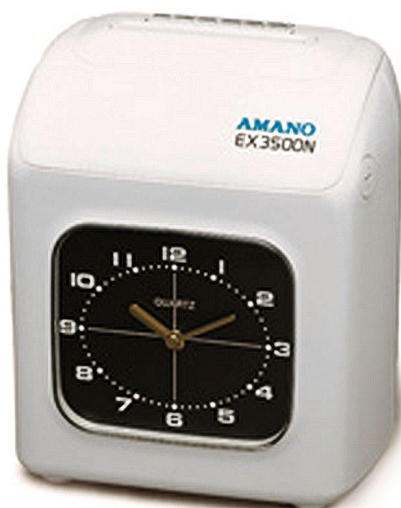

Hodiny jsou určeny pro evidenci příchodu a odchodu zaměstnanců na klasické papírové karty s tiskem do šesti sloupců (příchod a odchod dopoledne, příchod a odchod odpoledne, odchod a příchod při přerušení práce). Vyznačují se jednoduchou obsluhou záznam. Mají robustní plastovou skříňku.

Při použití karet s detekcí strany tisknou údaj vždy jen na správnou stranu karty. Omezují zneužití označování příchod či odchod na jiný řádek při ručním zasouvání karty.

**BX1500**

- Pro evidenci docházky do 50 zaměstnanců
- Jednobarevný tisk.
- Ruční nastavení sloupců.
- Analogový ukazatel času.
- Snadno vyměnitelná kazeta s barvicí páskou pro tisk.

**EX3500N**

- Pro evidenci docházky do 150 zaměstnanců
- Dvoubarevný tisk (černá, červená).
- Automatické nastavení sloupců.
- Analogový ukazatel času.
- Volba barvy tisku v závislosti na čase, datu a dni v týdnu Snadno vyměnitelná kazeta s barvicí páskou pro tisk.
- Využití jako spínací hodiny

**BX6400**

- Pro evidenci docházky do 250 zaměstnanců.
- Dvoubarevný tisk (černá, červená).
- Automatické nastavení sloupců.
- Analogový a digitální ukazatel času.
- Zálohovaný chod včetně tisku.
- Zvuková signalizace čtyřmi melodiemi.
- Volba barvy tisku v závislosti na čase, datu a dni v týdnu
- Snadno vyměnitelná kazeta s barvicí páskou pro tisk.
- Využití jako spínací hodiny