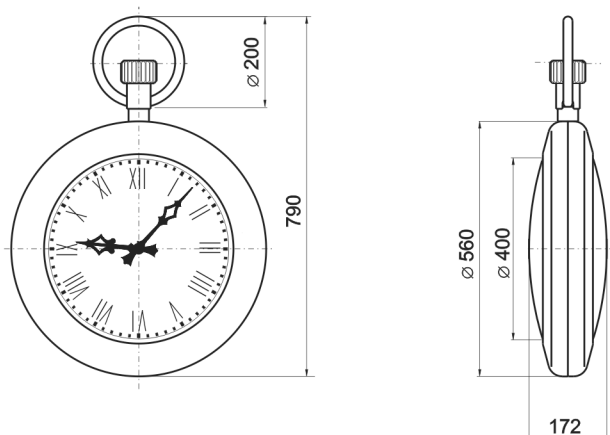

Dvoustranné venkovní podružné hodiny ve tvaru kapesních hodinek s číselníkem o průměru 400 mm nebo 700 mm mají pouzdro provedeno z mosazného leštěného plechu s povrchovou ochranou nebo ze slitiny hliníku natřeného kvalitními laky. Číselník je prosvětlen zářivkovým osvětlením.

C40

- Velikost číselníku 400 mm
- Hodinový strojček PS103

C70

- Velikost číselníku 700 mm
- Hodinový strojček PS1200
- Možnost provedení se sekundovou ručkou

- Kresba číselníku a tvar ruček dle požadavku zákazníka římskými číslicemi, arabskými číslicemi nebo symboly
- Možnost firemní reklamy na číselníku
- Hodiny je možno řídit libovolnými hlavními hodinami dodávanými firmou ELEKTROČAS

**Související produkty:**

- Hlavní hodiny EH72, EH81 a EH82, které zajišťují pohon hodin.
- Litinový závěs

ROZMĚROVÝ NÁČRT HODIN C40

ROZMĚROVÝ NÁČRT HODIN C70

OBJEDNÁVÁNÍ:

V objednávce je třeba uvést počet kusů, typ hodin (C40, C70) typ číselníku, typ ruček a napětí řídicích minutových impulzů (standardně 24V).