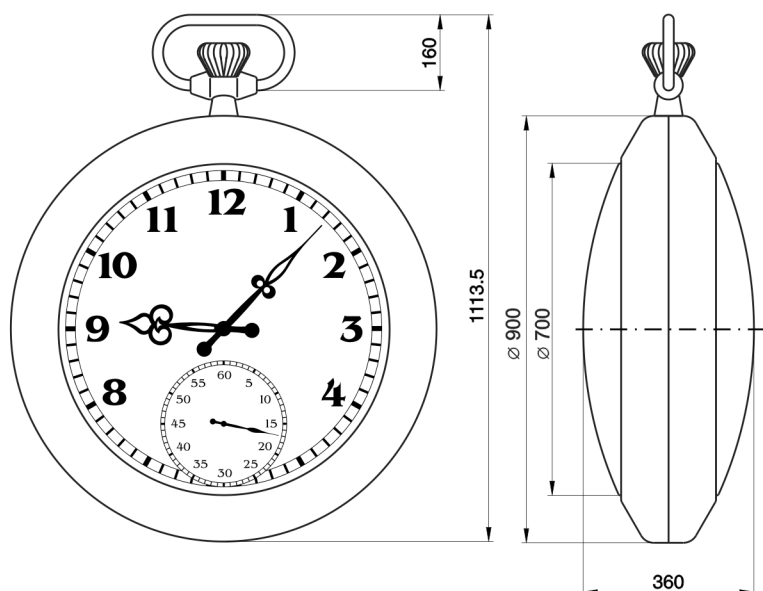

Dvoustranné venkovní podružné hodiny ve tvaru kapesních hodinek s číselníkem o průměru 400 mm nebo 700 mm mají pouzdro provedeno z mosazného leštěného plechu s povrchovou ochranou nebo ze slitiny hliníku natřeného kvalitními laky. Číselník je prosvětlen zářivkovým osvětlením.

C40

- Velikost číselníku 400 mm
- Hodinový strojček PS103

C70

- Velikost číselníku 700 mm
- Hodinový strojček PS1200
- Možnost provedení se sekundovou ručkou

- Kresba číselníku a tvar ruček dle požadavku zákazníka římskými číslicemi, arabskými číslicemi nebo symboly
- Možnost firemní reklamy na číselníku
- Hodiny je možno řídit libovolnými hlavními hodinami dodávanými firmou ELEKTROČAS

**Související produkty:**

- Hlavní hodiny EH72, EH81 a EH82, které zajišťují pohon hodin.
- Litinový závěs

ROZMĚROVÝ NÁČRT HODIN C40

ROZMĚROVÝ NÁČRT HODIN C70

OBJEDNÁVÁNÍ:

V objednávce je třeba uvést počet kusů, typ hodin (C40, C70) typ číselníku, typ ruček a napětí řídicích minutových impulzů (standardně 24V).