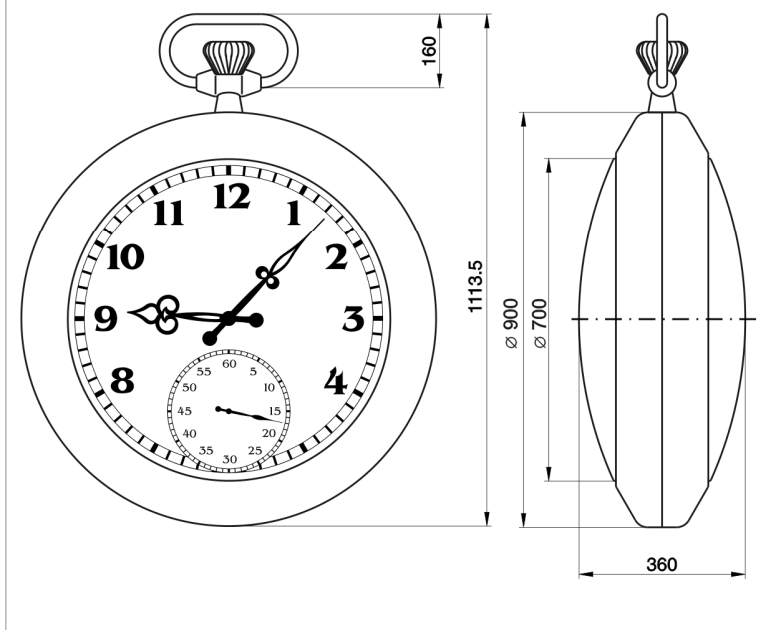

ROZMĚROVÝ NÁČRT HODIN C70