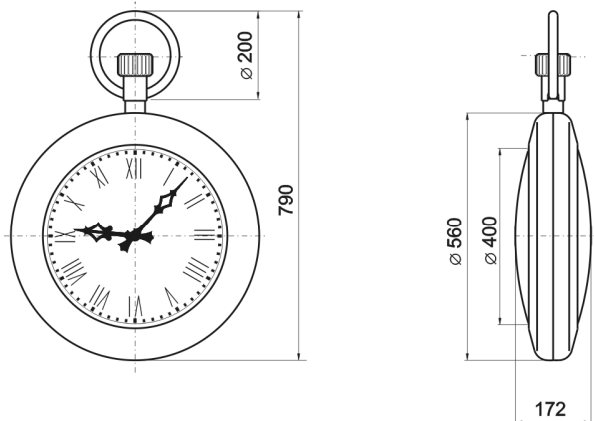

- dvoustranné podružné hodiny o průměru číselníku 400 mm nebo 700 mm ve tvaru kapesních hodinek
- provedení pouzdra ze slitiny hliníku s povrchovou úpravou
- kresba číselníku a tvar ruček dle požadavku zákazníka římskými číslicemi, arabskými číslicemi nebo symboly
- možnost firemní reklamy na číselníku

### ROZMĚROVÝ NÁČRT HODIN C40

### ROZMĚROVÝ NÁČRT HODIN C70