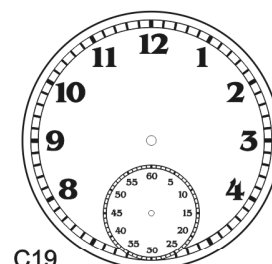

- dvoustranné podružné hodiny o průměru číselníku 400 mm nebo 700 mm ve tvaru kapesních hodinek
- provedení pouzdra ze slitiny hliníku s povrchovou úpravou
- kresba číselníku a tvar ruček dle požadavku zákazníka římskými číslicemi, arabskými číslicemi nebo symboly
- možnost firemní reklamy na číselníku

### SORTIMENT STANDARDNÍCH ČÍSELNÍKŮ A RUČEK:

C5

C1

C6

C23

C19

R11

R12