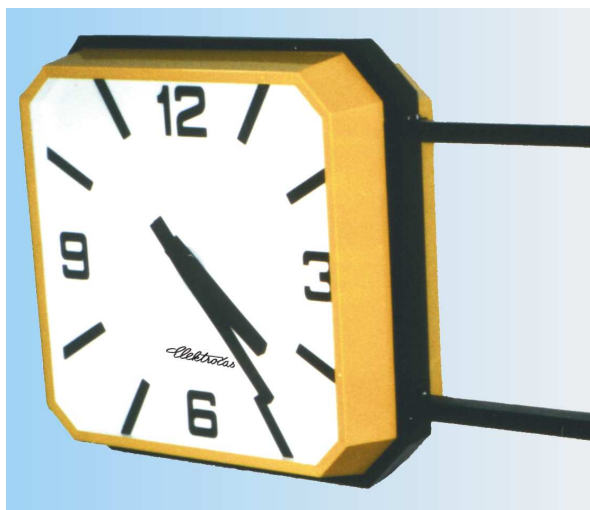

- jednostranné, dvoustranné, třístranné nebo čtyřstranné hodiny o rozměru číselníku 500mm, 600 mm, 800 mm, nebo 1000 mm
- možnost doplnění o digitální teploměr
- podružné verze hodin je možno řídit pomocí linky podružných hodin libovolnými hlavními hodinami dodávanými firmou Elektročas
- podle použitých hlavních hodin lze zajistit:
- přesnost od 0,3 sekundy / den až po absolutně přesný chod při připojení přijímače radio-signálu DCF
- automatický přechod letní - zimní čas
- autonomní verze jsou řízeny vestavěnými hlavními hodinami EH81, které zajišťují chod v rozmezí teplot -25°C až +55°C
- hodiny o rozměru číselníku 600 mm se vyrábí též v provedení se sekundovou ručkou
- dokonalé prosvětlení číselníku je zajištěno zabudovanými zářivkami

- snadný přístup do vnitřního prostoru hodin pouze odklopením přední části pouzdra usnadňuje údržbu
- kresbu číselníku a tvar ruček lze dodat podle požadavku zákazníka římskými číslicemi, arabskými číslicemi nebo symboly; možnost firemní reklamy na číselníku
- lze volit z řady možností upevnění hodin - zavěšení na zeď, ke stropu, na sloup bočně nebo centrálně