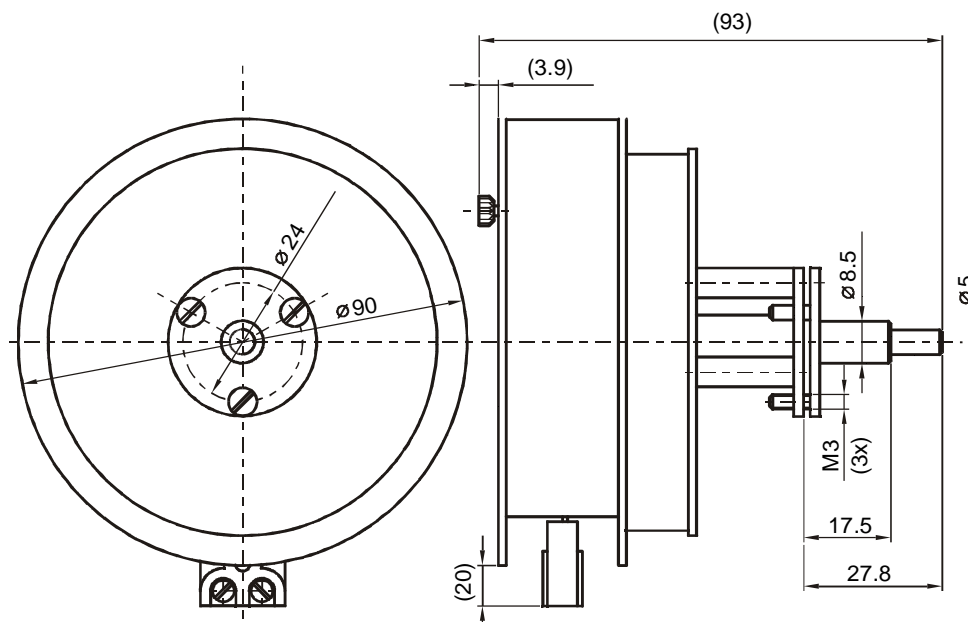

PS 2200, PS 2201

- jsou minutové podružné strojky určené pro venkovní hodiny s velikostí číselníku až do průměru 1200 mm
- cévový převod zaručuje stabilitu časové informace (převod je samosvorný), což je důležité při použití pro nekryté venkovní hodiny
- jsou řízeny polarizovanými minutovými impulsy přivedenými linkou z hlavních hodin (systémy jednotného času)
- verze PS 2200 je připojena k lince podružných hodin pomocí konektoru RJ45
- verze PS 2201 je připojena k lince podružných hodin pomocí speciálního dvoupólového konektoru dodávaného výrobcem, který umožňuje snadnou změnu polarizy řídicích pulsů
- jsou připevněny k číselníku pomocí tří šroubů přes kruhové desky