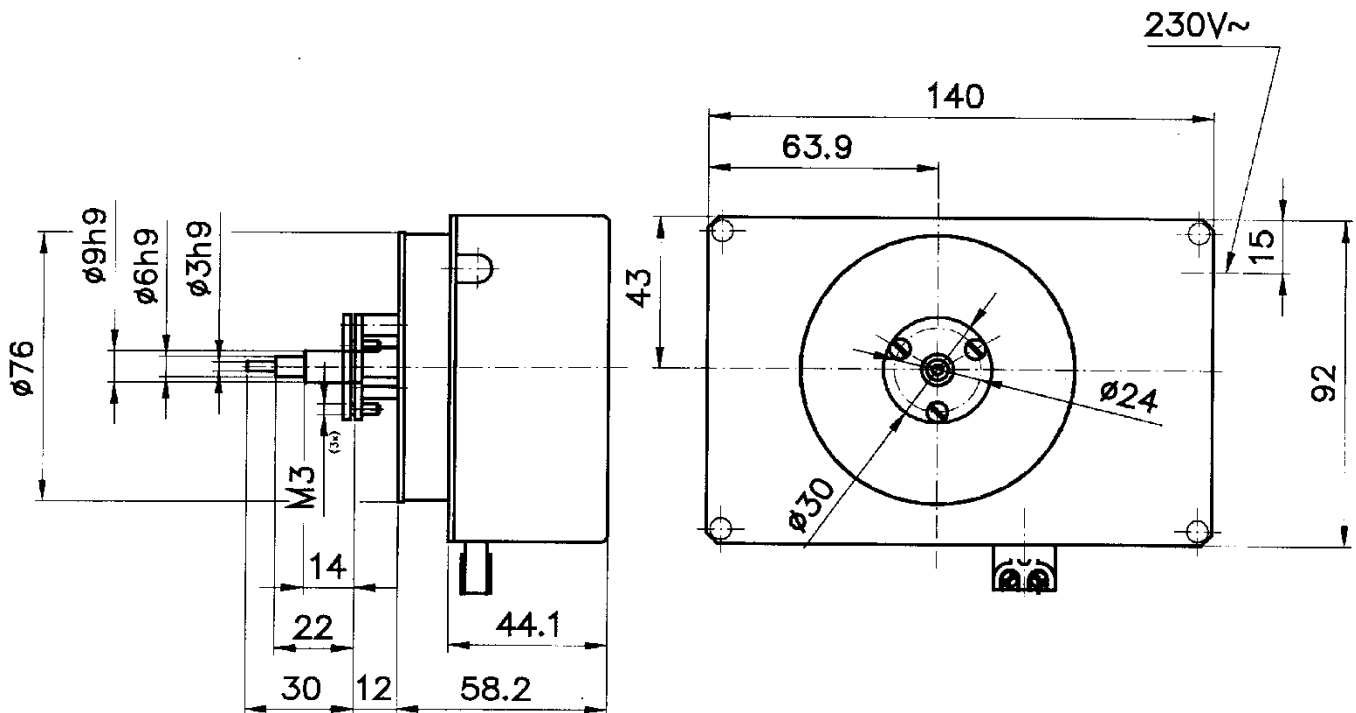

- sekundové podružné strojky určené pro venkovní hodiny s velikostí číselníku až do průměru 1200 mm
- cévový převod minutové ručky zaručuje stabilitu časové informace (převod je samosvorný)
- jsou řízeny polarizovanými minutovými (nebo u typu PSPV2000 půlminutovými) impulsy přivedenými linkou z hlavních hodin (systémy jednotného času)
- sekundovou ručku pohání synchronní motorek napájený ze sítě 230V / 50Hz
- pohon sekundové ručky je synchronizován minutovým impulsem z linky podružných hodin
- k lince podružných hodin jsou připojeny pomocí speciálního dvoupólového konektoru dodávaného výrobcem, který umožňuje snadnou změnu polarity řídicích pulsů
- jsou připevněny k číselníku pomocí tří šroubů přes kruhové desky