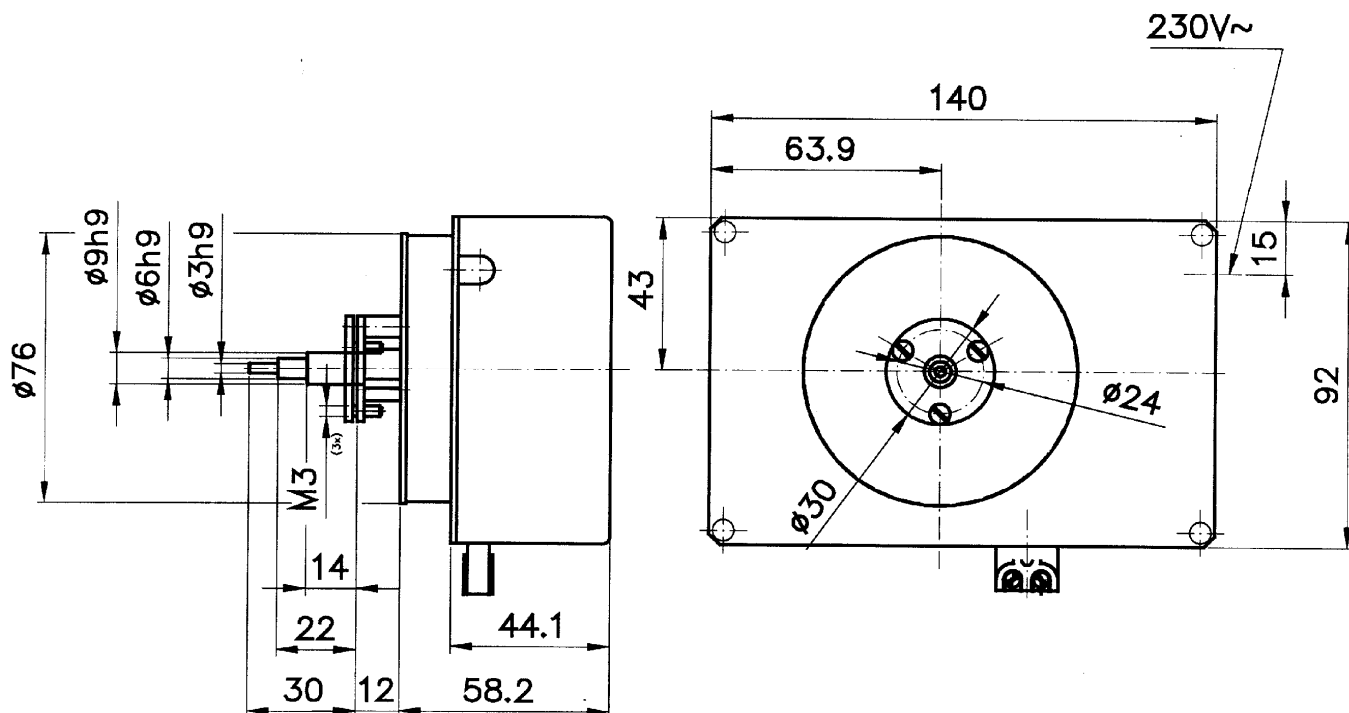

Elektročas®

PRAGOTRON

ELEKTROČAS s. r. o.
CZ-190 00 PRAHA 9, Podkovářská 800/6
ČSN EN ISO 9001:2015

Ústředna:
e-mail:
http://

266 311 085
info@elektrocas.cz
www.elektrocas.cz

- sekundové podružné strojky určené pro venkovní hodiny s velikostí číselníku až do průměru 1200 mm
- cévový převod minutové ručky zaručuje stabilitu časové informace (převod je samosvorný)
- jsou řízeny polarizovanými minutovými (nebo u typu PSPV2000 půlminutovými) impulsy přivedenými linkou z hlavních hodin (systémy jednotného času)
- sekundovou ručku pohání synchronní motorek napájený ze sítě 230V / 50Hz
- pohon sekundové ručky je synchronizován minutovým impulsem z linky podružných hodin
- k lince podružných hodin jsou připojeny pomocí speciálního dvoupólového konektoru dodávaného výrobcem, který umožňuje snadnou změnu polarity řídicích pulsů
- jsou připevněny k číselníku pomocí tří šroubů přes kruhové desky

PODRUŽNÉ SEKUNDOVÉ STROJKY PSV 2000